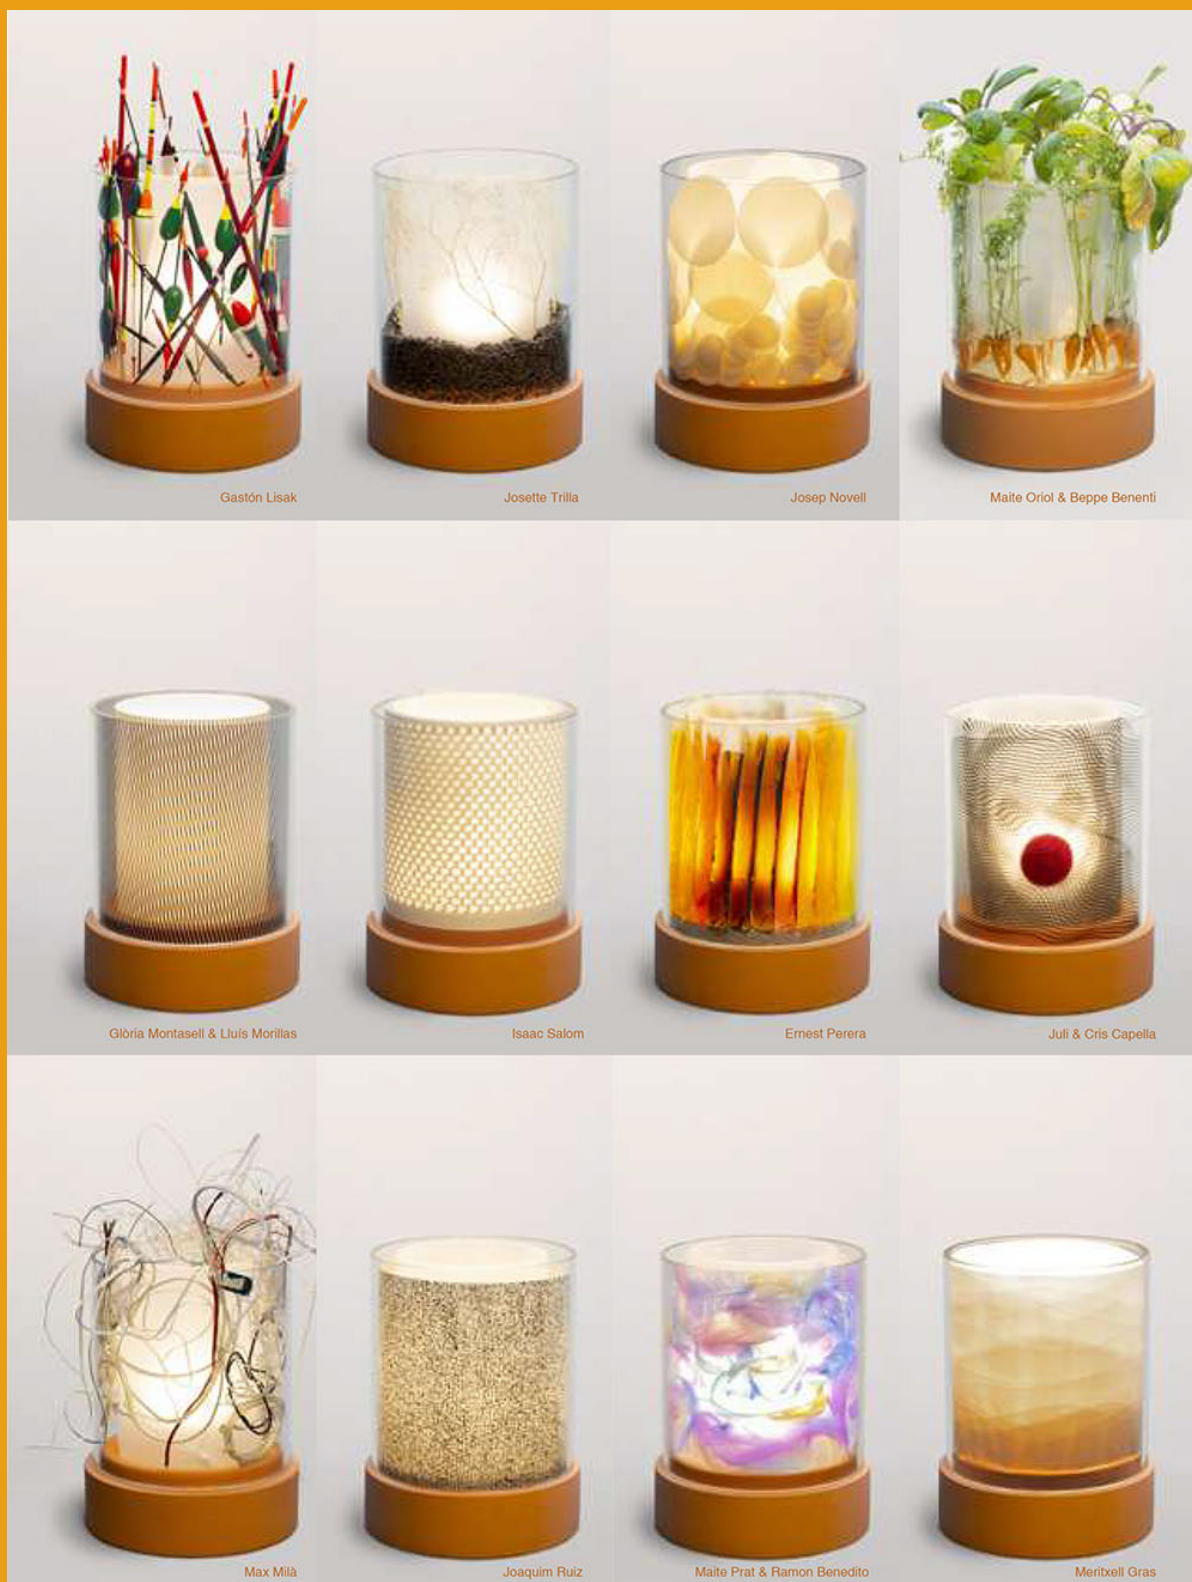

ALMA light
Barcelona

PotLight

ALMA Light

Diseño de Josep Novell & Josep Puig

ALMA Light presenta PotLight, una luminaria de sobremesa que da mucho juego. A medio camino entre una luminaria y un objeto lúdico, la pantalla de Potlight está formada por dos cilindros concéntricos de cristal de borosilicato que dejan un espacio de 2cm entre ambos... ¡que se puede rellenar! Cosas tan variopintas como papel, tejido, virutas de madera, artículos alimentarios, bisutería, canicas, fotos, documentos... o cualquier aportación nacida de la imaginación y creatividad del usuario (siempre que no sea un líquido) es compatible con PotLight.

Las mesas de una boda pueden decorarse con fotos de los novios, un restaurante puede colocar el menú entre los dos cristales, en un evento se puede rellenar el espacio entre los dos cristales de Potlight con productos o imágenes relativos al acontecimiento... PotLight ofrece variaciones infinitas que no requieren ningún esfuerzo.

Por supuesto, PotLight es muy bonita desnuda, y puede usarse igualmente sin colocar nada entre los dos cristales.

PotLight es un diseño de Josep Puig & Josep Novell y está compuesta por una sólida base cerámica y doble pantalla de cristal de borosilicato, uno transparente exterior y otro arenado interior. La colección PotLight cuenta con un solo modelo. Incluye portalámparas E27, por lo que temperatura de la luz y potencia quedan en manos de lo que el usuario decida a la hora de elegir bombilla. Lleva cable con interruptor on-off sin regulador de intensidad.